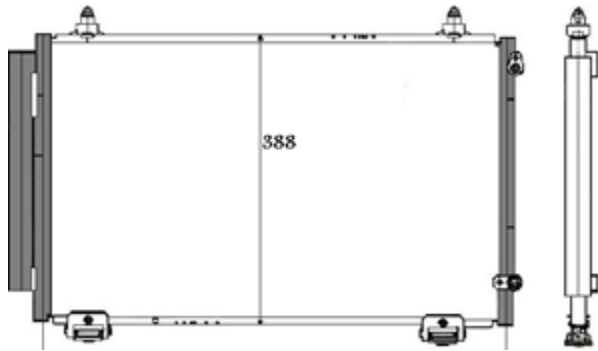

TOYOTA LAND CRUISER (1998-2004)

675 X 538 X 16 mm

OE Ref.:88460-60903

DPI: _____

IMS Ref.:---

IMS C409

TOYOTA COROLLA (2005-2008)

628 X 388 X 16 mm