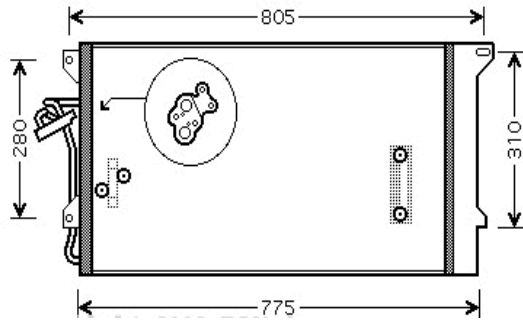

IMS Ref.:-----

IMS C988

PEUGEOT 206 (98)

590 X 361 X 16 mm

OE Ref.:6455.W6-W7-X9-Y0

Nissen's:94392

IMS Ref.:-----

IMS C1020