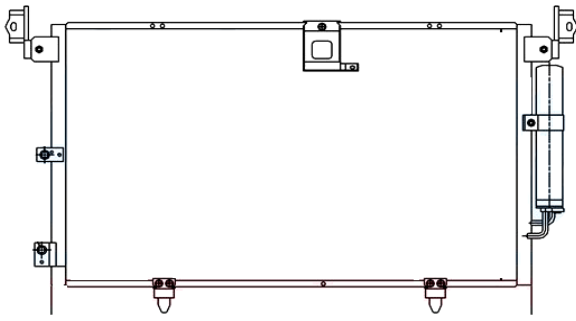

IMS C1055

TOYOTA LEXUS RX 300 (99-2003)
724 X 406 X16 mm
OEM: 88450-48010
DPI: 4988/ NISSENS: 94789
IMS Ref: -----