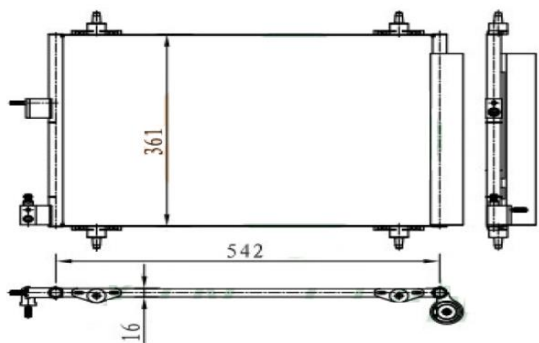

IMS C950

PEUGEOT PARTENER 2007

542 X 361 X 16 mm

OE Ref.: 9645974780

DPI: -----

IMS Ref.: 4215