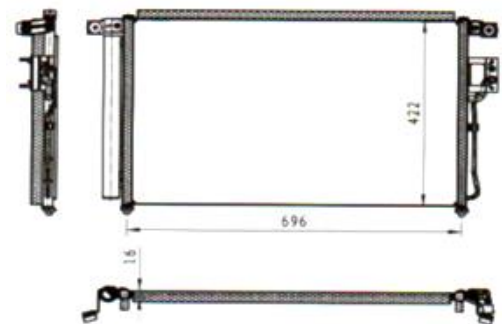

IMS C944

SANTA FE V6 2.7/3.3 2006-2009

696 X 422 X 16 mm

OE Ref.:976062B000

DPI: 3576/Nissan's 94869

IMS Ref.:---