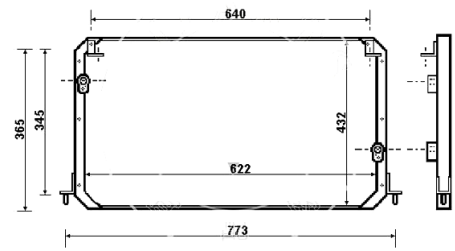

IMS C1078

TOYOTA TERCEL (98-99)

652 x 321 x 20mm

OEM: 88460-16490

DPI: 4992

IMS Ref: -----

IMS C1079

TOYOTA CAMRY L4/V6 2.2/3.0 (93-97)