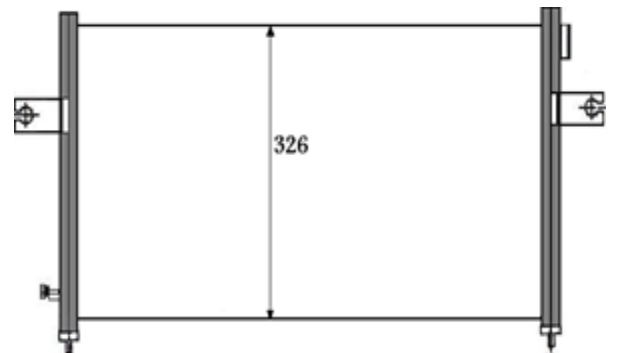

ISUZU DMAX 2004

609 x 330 x 16 mm

OE Ref.: 8-98000108

DPI: -----

IMS Ref.:-----

IMS C975

NISSAN PICK UP D22 (2007-2009)

710 X 326 X 16 mm