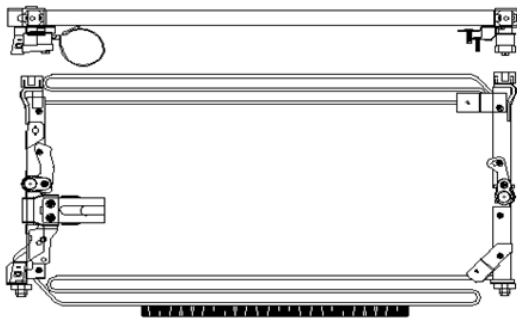

IMS C403

TOYOTA CRESSIDA (1989-1992)

647 X 362 X 22 mm

OE Ref.: 88460-22450/22400/22500

DPI: -----

IMS Ref.:---