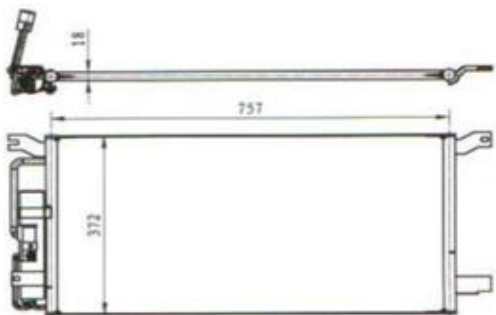

IMS C919

ENVOY/VENTURE APV
757 X 372 X 18 mm

OE Ref.:-----

DPI:3050

IMS Ref.:---