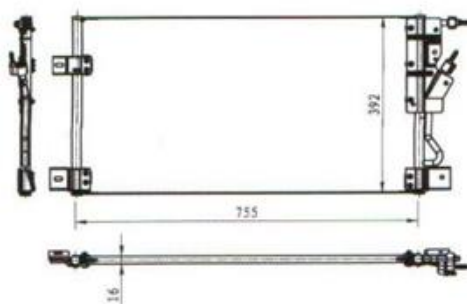

IMS C912

Same C938

FORD EXPEDITION V8 4.6/5.4 (1997-2006)

835 X 418 X 20 mm

OE Ref.: YJ 417

DPI:4879

IMS Ref.:----

IMS C913