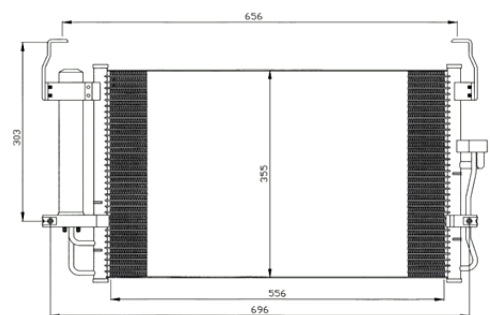

IMS C927

HYUNDAI ELENTRA 01-04
 612 X 360 X 18 mm
 OE Ref.: 976062D000
 DPI 3084/Nissen's 94448
 IMS Ref.:-----

IMS C937

HYUNDAI ACCENT 2006-2007

634 X 352 X 16 mm

OE Ref.: 976061-E000

DPI: 3590/Nissan's 940360