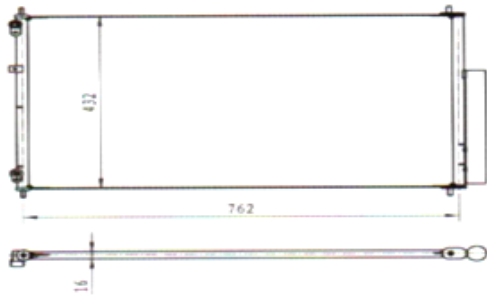

IMS Ref.:-----

IMS C933

HONDA ODYSSEY VAN

750 X 449X 16 mm

OE Ref.: 80100S0XA01

DPI: 4985

IMS Ref.:-----

IMS C934