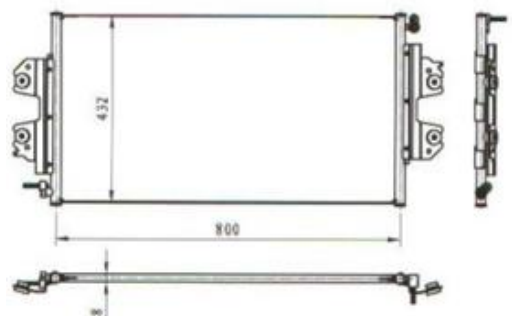

IMS Ref.:2223-4265

IMS C919

ENVOY/VENTURE APV
757 X 372 X 18 mm

OE Ref.:-----

DPI:3050

IMS Ref.:---

IMS C920

GMC SAVANA
800 X 432 X 18 mm