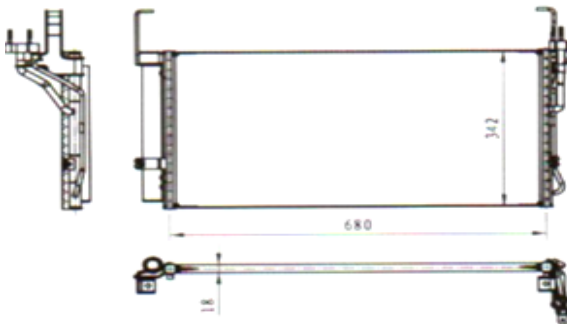

IMS Ref.:---

IMS C942

HYUNDAI ELANTRA 2007-2009

587 X 392 X 16mm

OE Ref.: 976062H000

DPI: 3591/Nissan's 940006

IMS Ref.:---

IMS C943