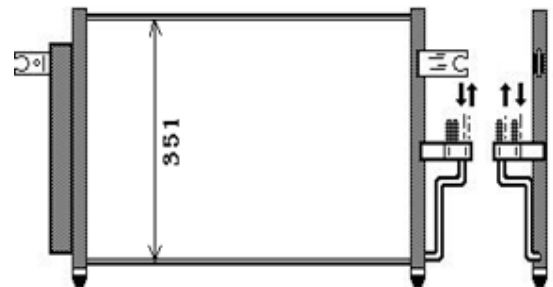

IMS C201

HYUNDAI ACCENT (2000-2003)
595 X 351 X 16mm
OE Ref.:9760625500
DPI 3116/Nissan's 94453
IMS Ref.: 286/286-A