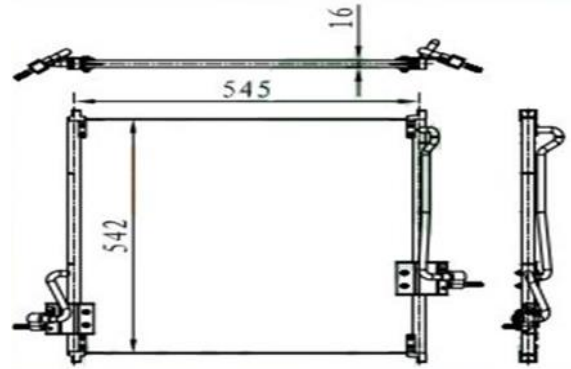

IMS C940

FORD RANGER

545X 542 X16 mm

OE Ref.:1F0061480

DPI:4904

IMS Ref.:---