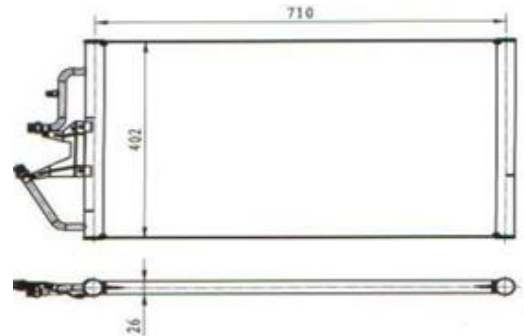

IMS C922

GMC SUBERBAN
710 X 402 X 26 mm
OE Ref.:----
IMS Ref.:----
DPI:4544