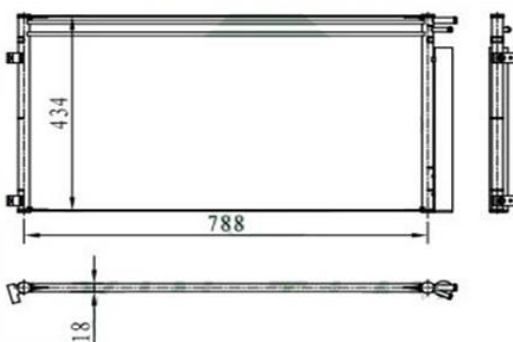

IMS C923

ASTROVAN
712 X 401 X 26 mm
OE Ref.: ----
IMS Ref.:----
DPI: 4623

IMS C931

FORD FUSION MILAN
601 X 374 X 18 mm
OE Ref.:----
IMS Ref.:----
DPI:3390

IMS C932

FORD EXPEDITION (2007-2009)
788 X 434 X 18 mm
OE Ref.:7L1Z19712A/9L1Z19712A
IMS Ref.:---
DPI: 3618