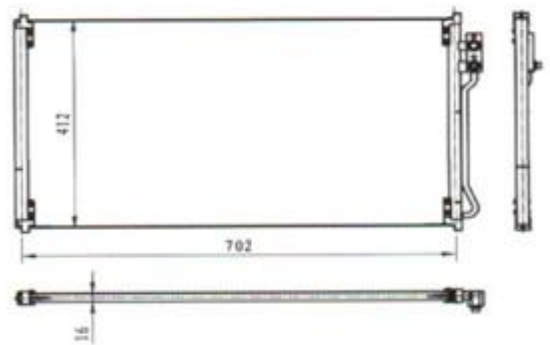

IMS C910

FORD MUSTANG 1999-2003

702 X 412 X 16 mm

OE Ref.: YJ 409

DPI:4882

IMS Ref.:----