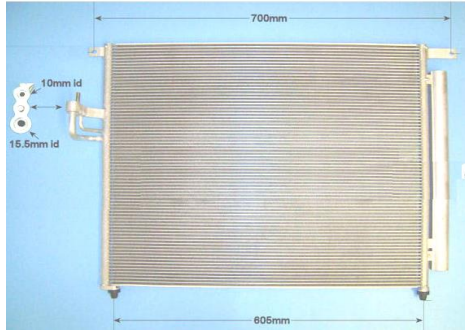

IMS C1086

FORD RANGER 3.2 TDCi DIESEL (2011-2012)
640 X 530 X 16mm

OE Ref.:5139233/ AB3919710AA

Ref:-----

IMS Ref.:---