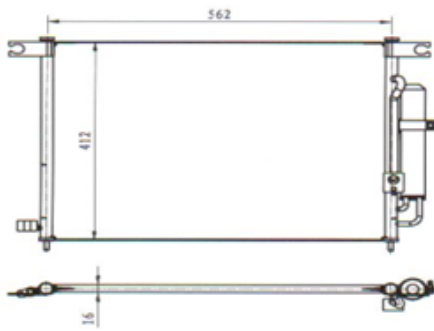

IMS C921

AVEO 1.4 i 16V(05-08)/KALOS 1.4 i 16V(02-04)
586 x 415 x 16 mm
OE Ref.: 96469289/96834083
IMS Ref.:---
DPI: 3240