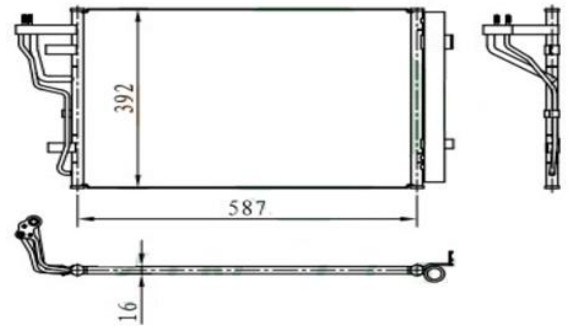

IMS C942

HYUNDAI ELANTRA 2007-2009

587 X 392 X 16mm

OE Ref.: 976062H000

DPI: 3591/Nissan's 940006

IMS Ref.:---