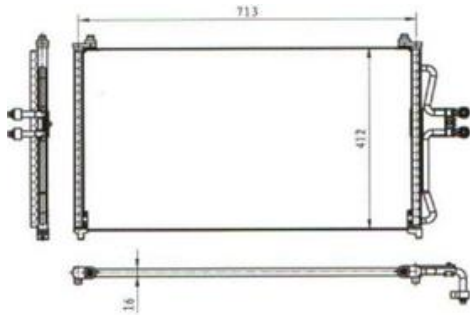

IMS C915

FORD ESCAPE L4 2.0/V6 3.0 (2001-2003)
713 X 412 X 16 mm

OE Ref.: YJ 436

DPI: 4975

IMS Ref.:---