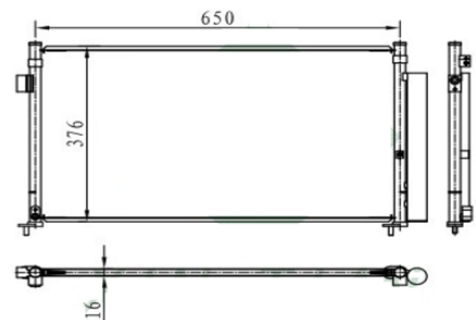

IMS C941

HONDA CIVIC

650 X 376 X 16 mm

OE Ref.:80102SVAA01

DPI 3569

IMS Ref.:-----