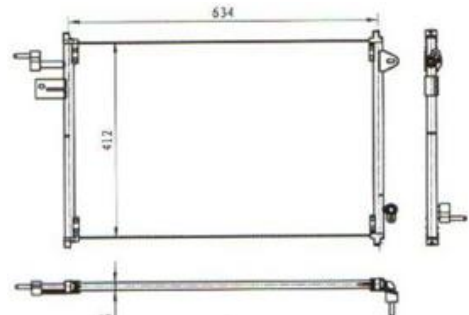

IMS C916

FORD MUSTANG V6/V8 4.0/5.4 (2005-2008)
634 X 412 X 16 mm

OE Ref.: YJ 464

DPI:3362

IMS Ref.:-----