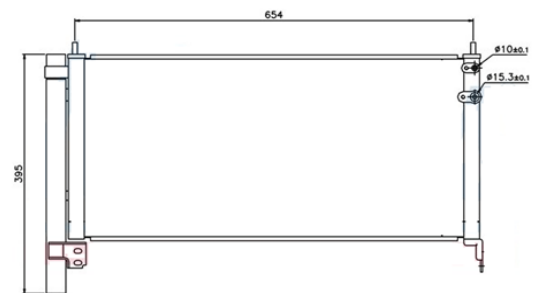

IMS C1000

TOYOTA PRIUS HYBRID (09-)

675 x 293 x 23mm

OEM: 88460-47150

Nissen's.: 940175

IMS Ref: -----