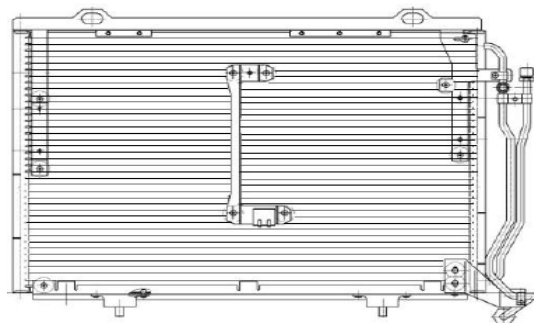

IMS C959

MERCEDES C208 CLK200

594 X 415 X 16mm

OE Ref.: 2028300770

DPI: 3080

IMS Ref.: