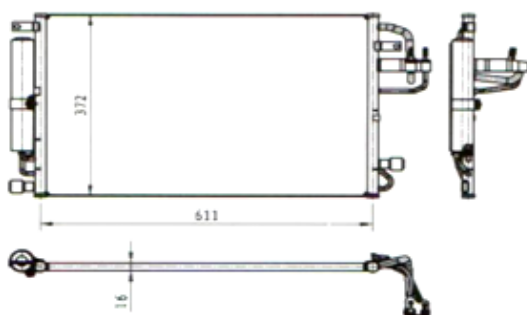

IMS C945

TUCSON 2.7 i V6 24V 2006-2009

611 X 372 X 16 mm

OE Ref.: 976062-E000

DPI: 3323/Nissan's 94801

IMS Ref.:---