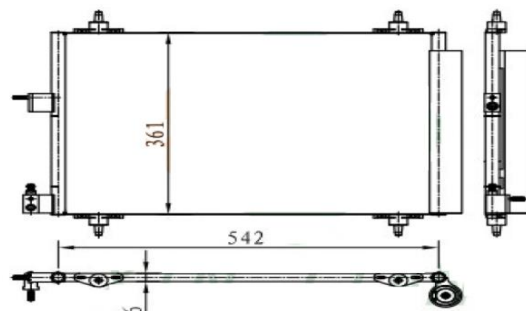

IMS Ref.:-----

IMS C988

PEUGEOT 206 (98)

590 X 361 X 16 mm

OE Ref.:6455.W6-W7-X9-Y0

Nissen's:94392

IMS Ref.:-----

IMS C1020