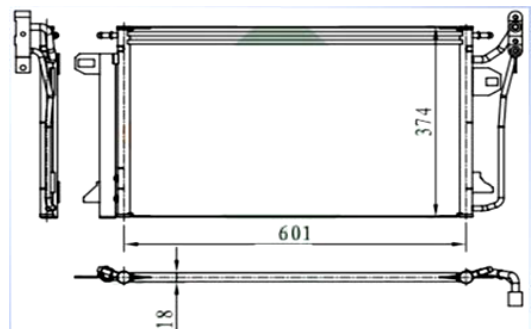

IMS C931

FORD FUSION MILAN
601 X 374 X 18 mm
OE Ref.:----
IMS Ref.:----
DPI:3390