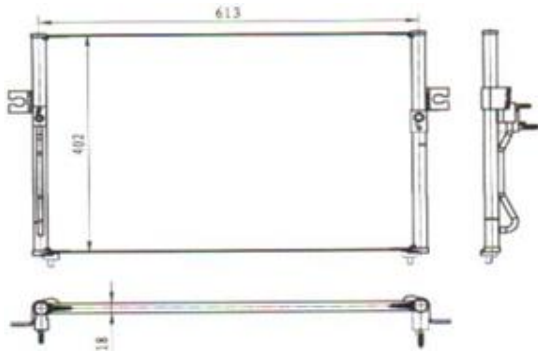

IMS Ref.:---

IMS C946

HYUNDAI TIBURON

623 X 351 X 18 mm

OE Ref.:9760627000

DPI: 4803

IMS Ref.:---

IMS C947