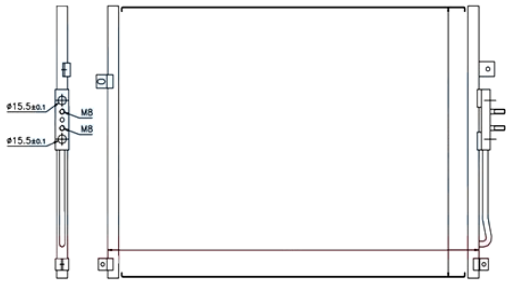

IMS C992

JEEP GRAND CHEROKEE (99-)

657 x 460 x 16 mm

OE Ref.:55115918AB/C

NISSENS: 94464

IMS Ref.:2216/2217