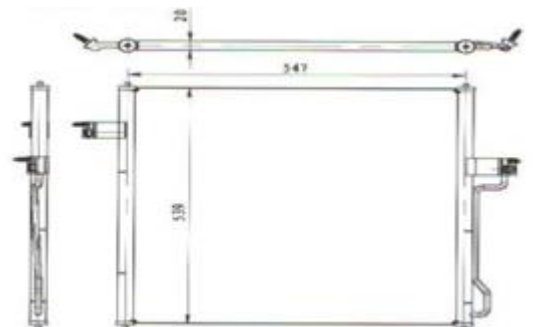

IMS C914

Same C954

FORD EXPLORER V6/V8 4.0/4.6 (2001-2005)

547 X 539 X 20 mm

OE Ref.: YJ 431

DPI:4821

IMS Ref.:4260