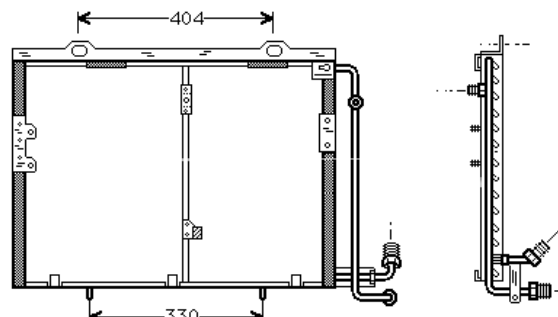

IMS C969

C 208-CLK Serie 4.3i -24V (97-2003)

572 X 412 X 16 mm

OE Ref.: 2028300570

DPI: _____

IMS Ref.: _____