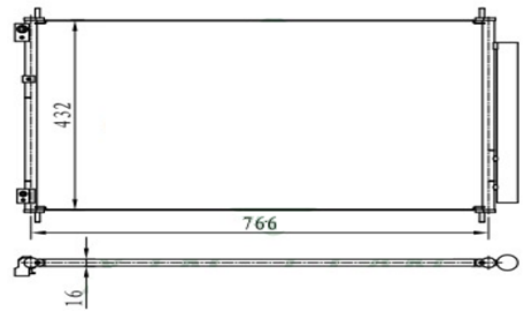

HONDA ODYSSEY

762 X 432 X 16 mm

OE Ref.: 80110SHJA01

DPI 3246

IMS Ref.:-----

IMS C935

HONDA ODYSSEY

766 X 432 X 16 mm