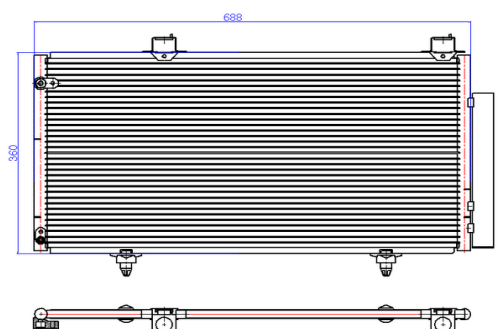

IMS C1077

TOYOTA ECHO 1.5 L I4 (2003-2005)
693 X 356 X 16mm
OEM: 8450-52151/52050
DPI: 3267
IMS Ref: -----