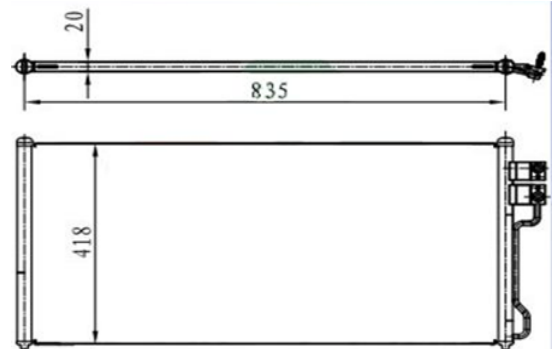

IMS C938

Same C912

FORD EXPEDITION V8 4.6/5.4 (97-2006)
835 X 418 X 20 mm
OE Ref.:6L1Z19712AA/F65Z19712AB
IMS Ref.:---
DPI: 4879