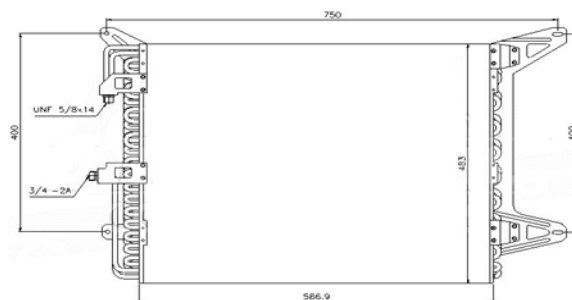

IMS C979

IVECO-ASTRA - HD8 (95-)

586 X 483 X 35 mm

OE Ref.: 8189330/98482342

Nissen's: 94755

IMS Ref.: