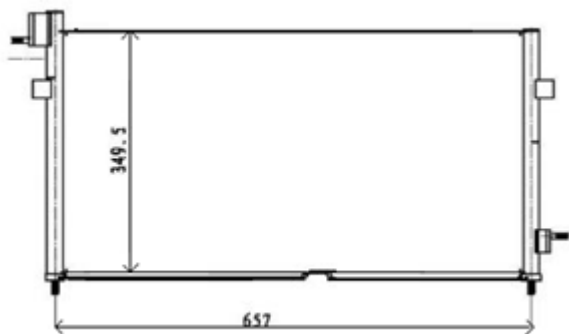

IMS C901

VOLVO FH12/FH16

677 X 350 X 18 mm

OE Ref.: 20515136/3981637/21086304

Nissen's: 94578

IMS Ref.: 3274