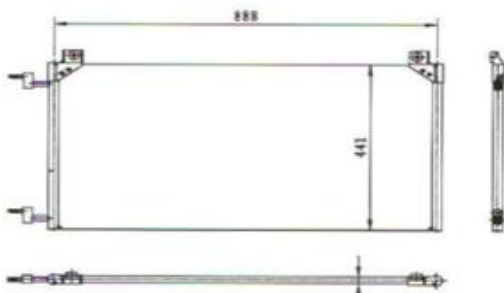

IMS Ref.:---

IMS C916

FORD MUSTANG V6/V8 4.0/5.4 (2005-2008)
634 X 412 X 16 mm

OE Ref.: YJ 464

DPI:3362

IMS Ref.:-----

IMS C917

Same C952