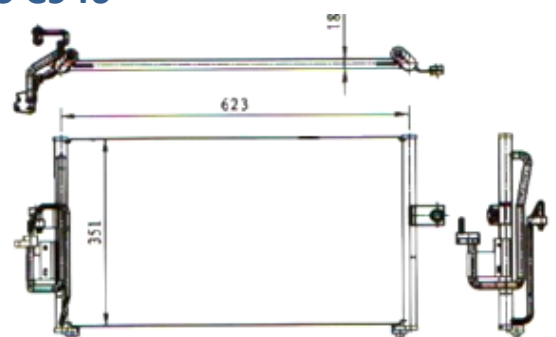

IMS Ref.:---

IMS C946

HYUNDAI TIBURON

623 X 351 X 18 mm

OE Ref.:9760627000

DPI: 4803

IMS Ref.:---

IMS C947