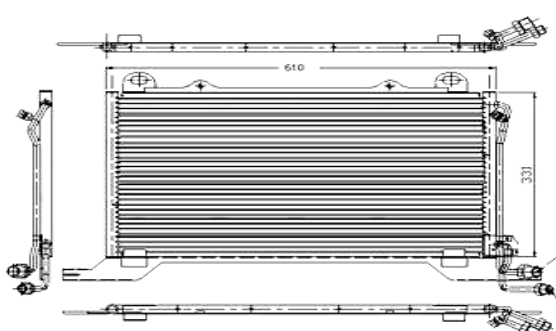

IMS C958

MERCEDES W210 E290 TD

620 X 480 X 16mm

OE Ref.: 210830-0370

DPI: 4814

IMS Ref.: