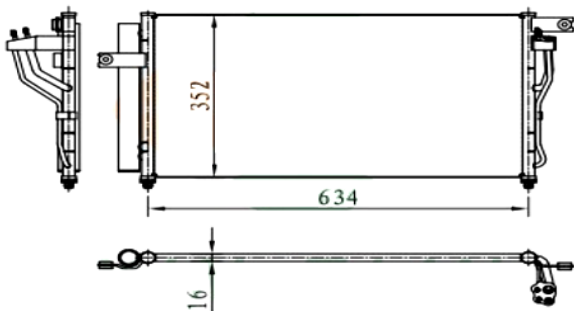

IMS C927

HYUNDAI ELENTRA 01-04
 612 X 360 X 18 mm
 OE Ref.: 976062D000
 DPI 3084/Nissen's 94448
 IMS Ref.:-----

IMS C937

HYUNDAI ACCENT 2006-2007

634 X 352 X 16 mm

OE Ref.: 976061-E000

DPI: 3590/Nissan's 940360