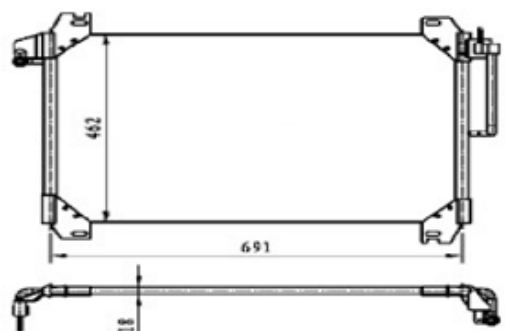

ESCALADE /SUBERBAN/AVALACHE
888 X 441 X 18 mm

OE Ref.: 52475996

DPI:3026

IMS Ref.:2235

IMS C918

ENVOY/TRAIL BLAZER (2005-2008)
691 X 462 X 18 mm

OE Ref.:-----

DPI:3054