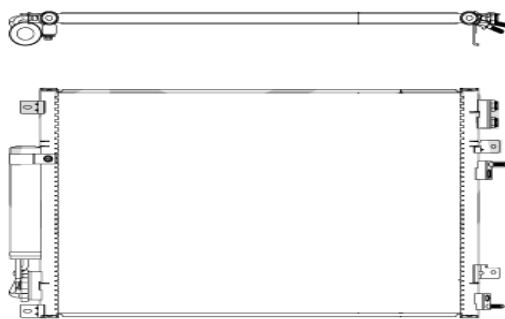

IMS Ref.:----

IMS C1034

FORD CROWN VICTORIA V8 4.6 (06-11)

660 x 466 x 16mm

OE Ref.: 9W7Z19712A

DPI: 3557

IMS Ref.:---

IMS C1035