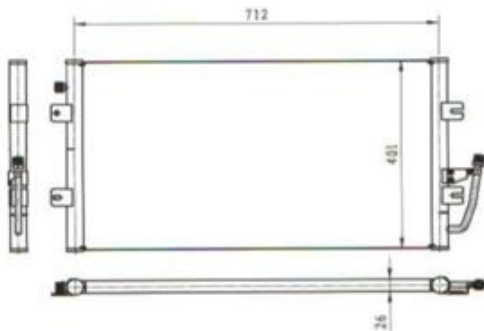

IMS C923

ASTROVAN
712 X 401 X 26 mm
OE Ref.: ----
IMS Ref.:----
DPI: 4623

IMS C931

FORD FUSION MILAN
601 X 374 X 18 mm
OE Ref.:----
IMS Ref.:----
DPI:3390

IMS C932

FORD EXPEDITION (2007-2009)
788 X 434 X 18 mm
OE Ref.:7L1Z19712A/9L1Z19712A
IMS Ref.:---
DPI: 3618