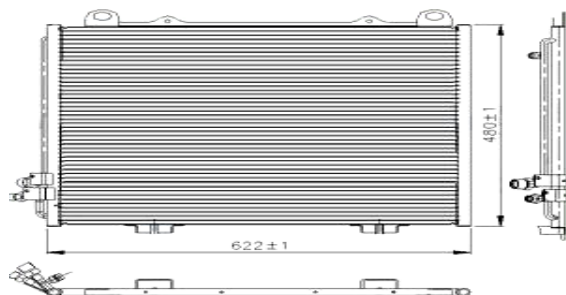

IMS C960

MERCEDES W210 E200

620 X 480 X 16mm

OE Ref.: : 210830-0270/0570

DPI: 4814

IMS Ref.: 3249