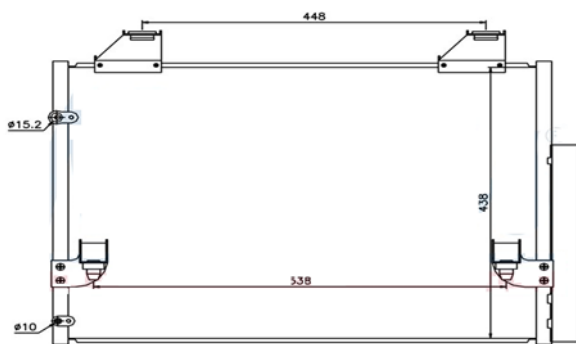

MITSUBISHI GALANT (1999-2003)

665 X 341 X 16 mm

OE Ref.: MR298795

DPI: 4965

IMS Ref.:1288-A

IMS C902

Same C978

HILUX (VIGO) L4 2.5 Diesel (2006-2011)