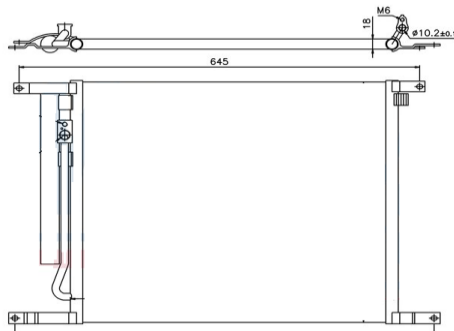

IMS C1032

CHEVROLET AVEO 2005-2008

528 x 425 x 18 mm

OE Ref.:94838817/96878657

NISSENS No: 940335

IMS Ref.:----