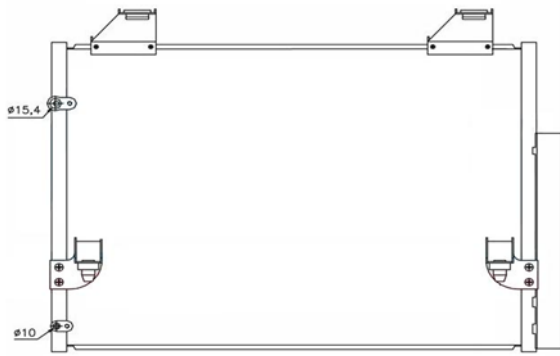

IMS C978

Same C902

HILUX (VIGO) L4 2.5 Diesel (2006-2011)

650 X 438 X 16 mm

OE Ref.: 88460-0K080

Nissen's.: 940083

IMS Ref: -----