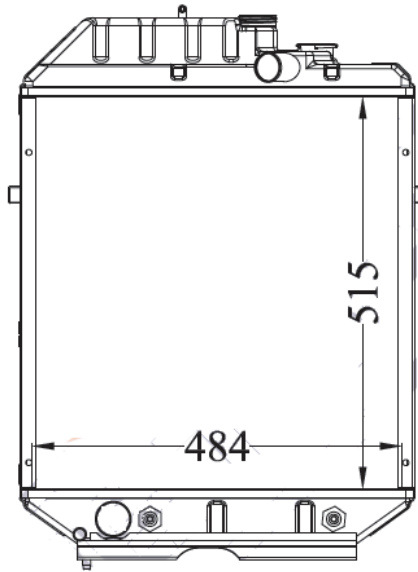

**MODEL
5000**

**CORE SIZE
457 X 440**

**OEM
C7NN8005E
C7NN8005L
81817280**

T-1535-FD

MAKE
FORD

MODEL
40 Series
5640, 6640
6640, 7740

CORE SIZE
520 X 495

OEM
81872068
82010660
82015101
F1NN8005AC15M