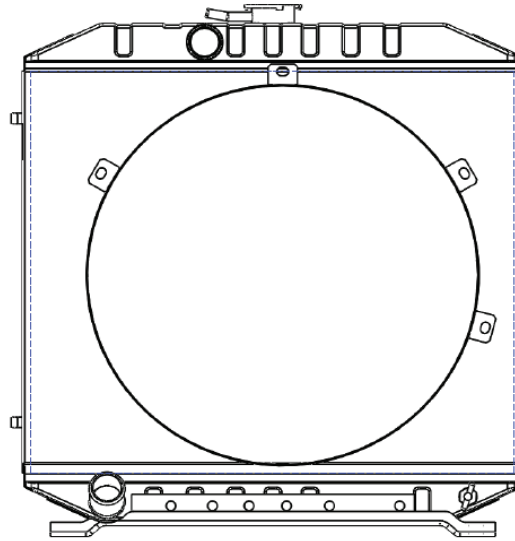

T-1514-JD

**MAKE
JOHN DEERE**

**MODEL
2030 - 2130**

**CORE SIZE
510 X 355**

**OEM
AL25255**

T-1515-JD

**MAKE
JOHN DEERE**

**MODEL
1130**

**CORE SIZE
425 X 350**

**OEM
AT 20849**

SIYAM
RADIATOR
SINCE 1992

KUBOTA RADIATORS

Kubota

T-1554-KB

MAKE
KUBOTA

MODEL
-

CORE SIZE
432 X 490

OEM
-
K03RAD2

T-1555-KB

MAKE
KUBOTA | 03M

MODEL
D1703, D1703BG,
D1803, V2003,
V2003BG, V2003T,
V2203, V2203BG,
V2403, V2403BG

CORE SIZE
432 X 490

OEM
K03MRAD3
KEA09-72100

T-1556-KB