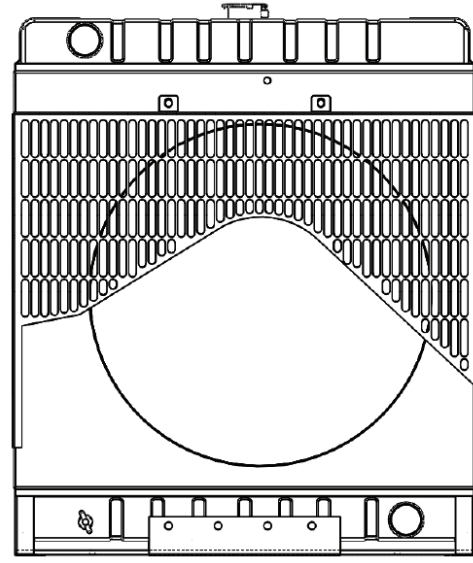

CORE SIZE
562 X 520

OEM
KV38TRAD
KEA09-72220

T-1566-KB

MAKE
KUBOTA|V3600
Low Fan

MODEL
V3600, V3800

CORE SIZE
562 X 590

OEM
KV36RADL
KEA09-72210

T-1567-KB