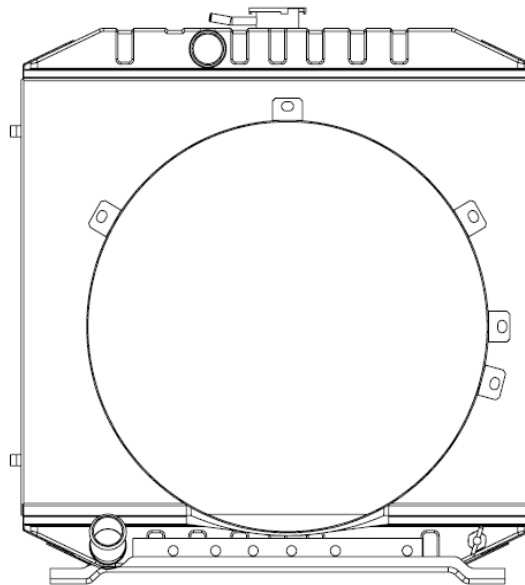

**CORE SIZE
425 X 350**

**OEM
AT 20849**

SIYAM
RADIATOR
SINCE 1992

KUBOTA RADIATORS

Kubota

T-1554-KB

MAKE
KUBOTA

MODEL
-

CORE SIZE
432 X 490

OEM
-
K03RAD2

T-1555-KB

MAKE
KUBOTA | 03M

MODEL
D1703, D1703BG,
D1803, V2003,
V2003BG, V2003T,
V2203, V2203BG,
V2403, V2403BG

CORE SIZE
432 X 490

OEM
K03MRAD3
KEA09-72100

T-1556-KB

MAKE
KUBOTA|Ø3M
(NEW)

MODEL
V24Ø3T

CORE SIZE
482 X 528

OEM
KØ3MRAD5
KEAØ9-7211Ø

T-1557-KB

MAKE
KUBOTA|Ø5REP 1

MODEL
D1ØØ5, D11Ø5, D13Ø5

CORE SIZE
37Ø X 417