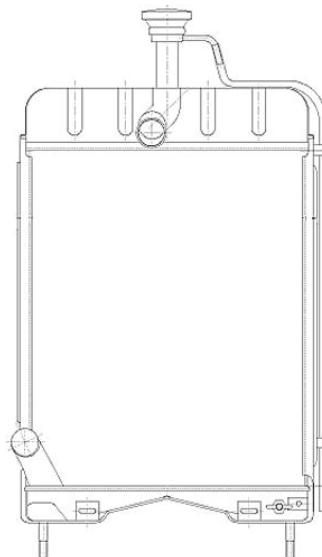

**MODEL
165**

**CORE SIZE
490 X 385**

**OEM
885579M93
897358M4**

T-1505-MF

**MAKE
MASSEY FERGUSON**

**MODEL
240-2000**

**CORE SIZE
470 X 385**

**OEM
1680547M92**