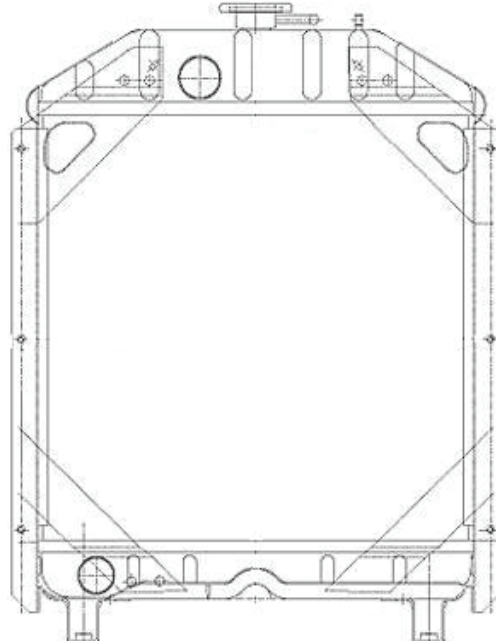

**MAKE
IMT**

**MODEL
533**

**CORE SIZE
430 X 380**

OEM
-

T-1519-IMT

**MAKE
IMT**

**MODEL
539**

**CORE SIZE
430 X 380**

OEM
-

T-1553-TM

**MAKE
TUMOSAN**

**MODEL
-**

**CORE SIZE
447 X 502**

**OEM
7250972 / 7251790**

T-1538-ZT

**MAKE
ZETOR**

**MODEL
53**

**CORE SIZE
405 X 400**

**OEM
72011312**

AGRICULTURE CATALOGUE

SIYAM
RADIATOR